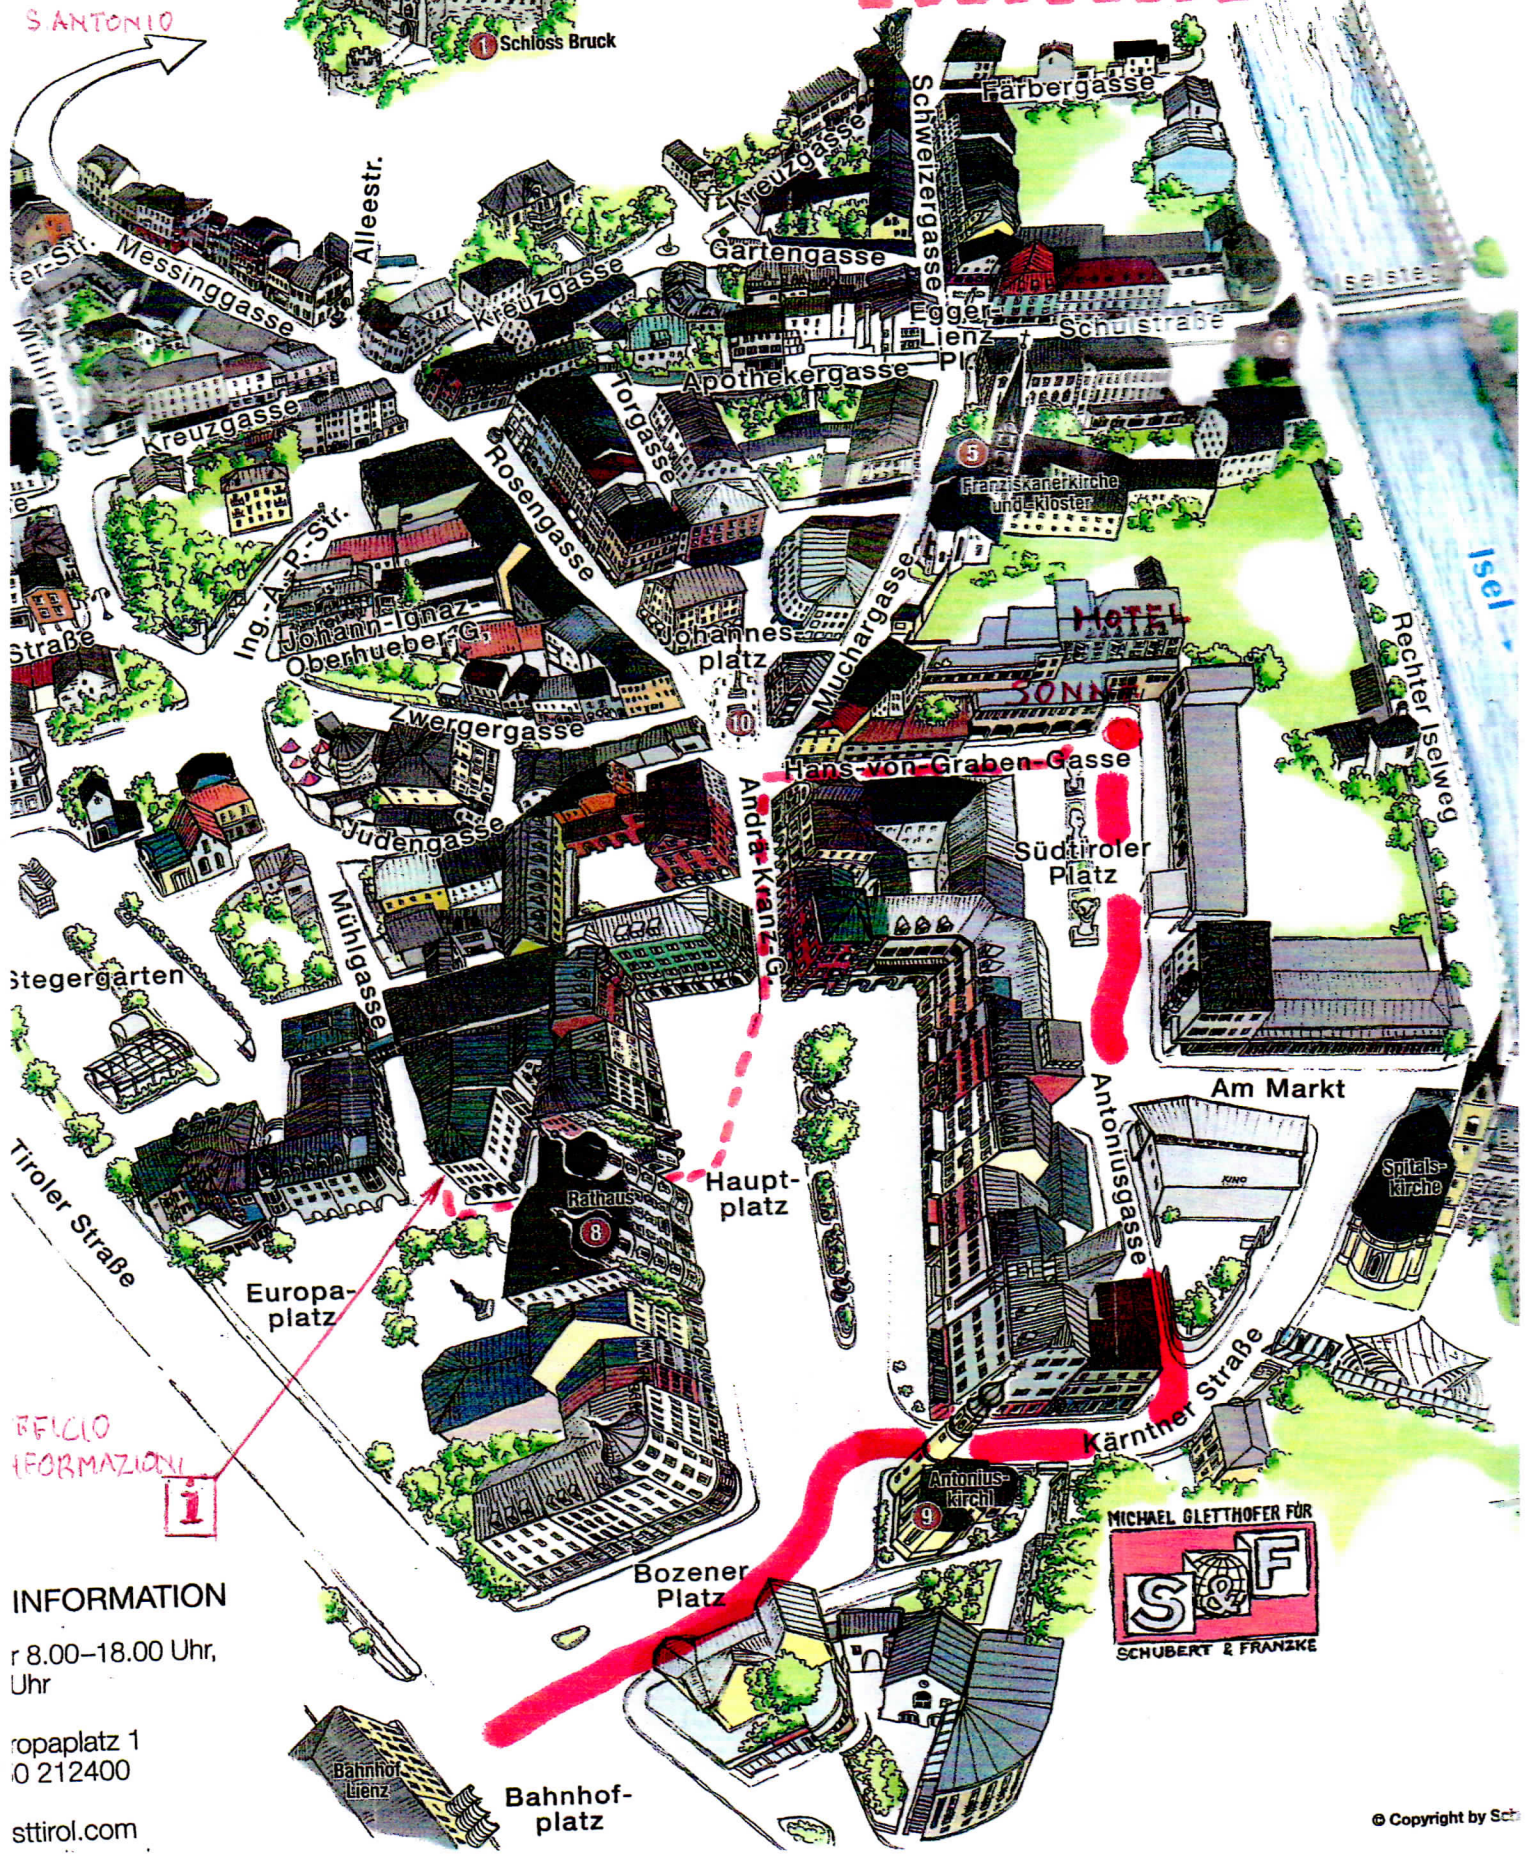

CASTELLO
S. ANDREA
CONVENTO FRANCESCINO
MUNICIPIO
S. ANTONIO

6 Isel Tower
10 Colonna di Maria

HOTE SONNE - Südtiroler Platz
Percorso della Stazione ferroviaria
Percorso albergo I

INFORMAZIONE
i

INFORMATION
r 8.00-18.00 Uhr,
Uhr

ropaplatz 1
0 212400
sttirol.com

Bahnhof
Lienz
Bahnhof-
platz